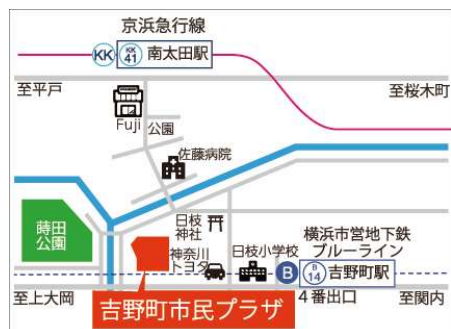

講師・指揮 永島志基

2024年4月21日(日)

横浜市芸術文化振興財団

吉野町市民プラザホール

13:00 開場 13:30 開演

ウェルカム
プラザ

吉野町市民プラザ